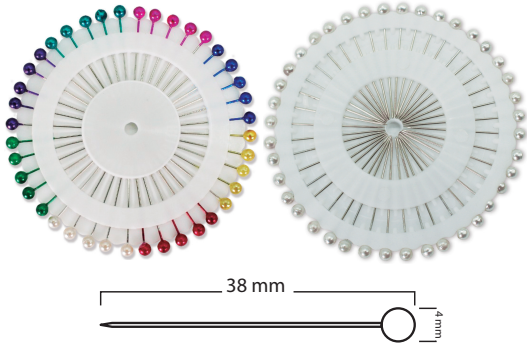

ALFILERES MODELO RX197

DESCRIPCIÓN

Alfileres perlados, 38mm.
Colores mixtos

Alfileres perlados, 38mm.
Color blanco

PRESENTACIÓN

Caja de 36 unid.

Caja de 36 unid.

PRECIO

$4.990 + iva

$3.390 + iva