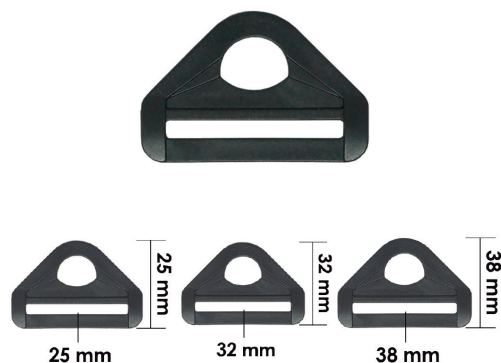

MOSQUETONES

DESCRIPCIÓN	PRESENTACIÓN	PRECIO
2.5cm.	Bolsa de 200 piezas Color: Negro	\$6.690 + iva
3.2cm.		\$7.390 + iva
3.8cm.		\$7.990 + iva

ESCALERILLAS

DESCRIPCIÓN	PRESENTACIÓN	PRECIO
2cm.	Bolsa de 500 piezas	\$8.590 + iva
2.5cm.		\$10.390 + iva