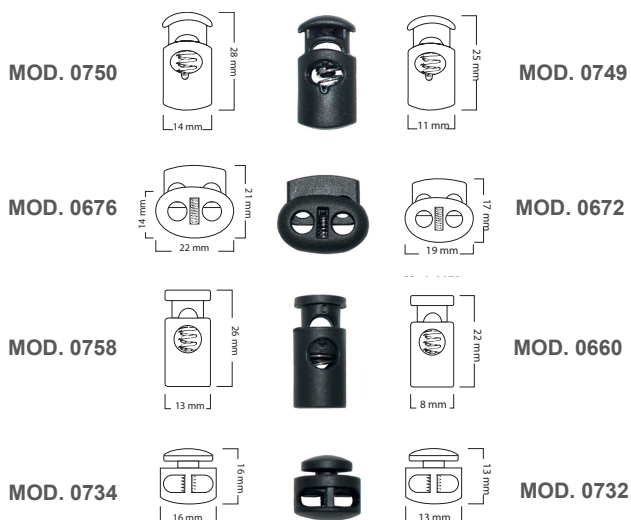

TANKAS

DESCRIPCIÓN

- Modelo 0660
- Modelo 0672
- Modelo 0676
- Modelo 0732
- Modelo 0734
- Modelo 0749
- Modelo 0750
- Modelo 0758

PRESENTACIÓN

- Bolsa de 500 piezas

PRECIO

- $6.890 + iva
- $5.490 + iva
- $8.090 + iva
- $6.390 + iva
- $6.190 + iva
- $6.190 + iva
- $5.790 + iva
- $6.390 + iva

* TODOS LOS MODELOS EN COLORES BLANCO, TRANSPARENTE Y NEGRO