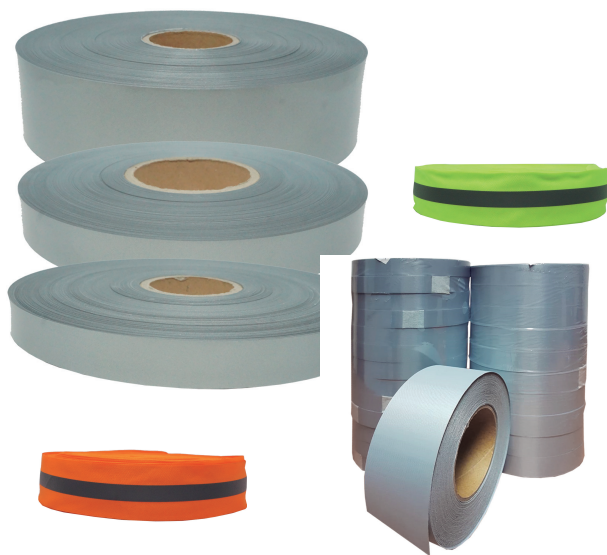

- Tela de cañamo o yute

PRESENTACIÓN

- Pliegue de tela
100cm. x 100mts.

PRECIO

- \$149.990 + iva

Imágenes referenciales

CINTAS REFLECTANTES

DESCRIPCIÓN