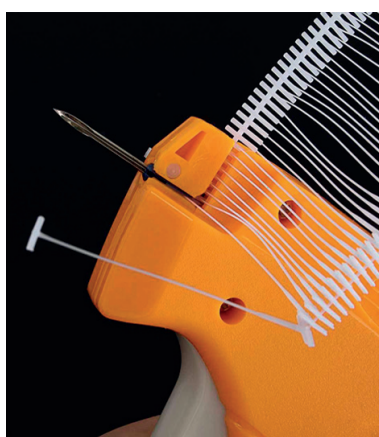

PINES PLÁSTICOS

DESCRIPCIÓN

Tag Pin 25mm. para etiquetadora

Tag Pin 35mm. para etiquetadora

Tag Pin 45mm. para etiquetadora

PRESENTACIÓN

Caja de 500 piezas

PRECIO

$1.390 + iva

$1.490 + iva

$1.590 + iva