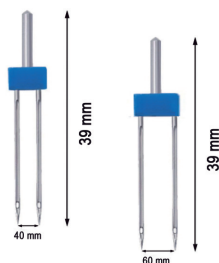

DESCRIPCIÓN

Tamaño: 80/12
Tamaño: 90/14
Tamaño: 100/16

PRESENTACIÓN

Caja de 50 unidades

PRECIO

\$16.790 + iva

AGUJA DOBLE O GEMELAS (TWINS) 130/705 H ZWI

DESCRIPCIÓN