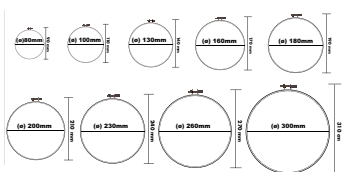

Modelo 3007

SACABOCADO PARA MARTILLAR

DESCRIPCIÓN

Piezas de metal
Diferentes tamaños

PRESENTACIÓN

Blister de 9 piezas

PRECIO

\$3.190 + iva