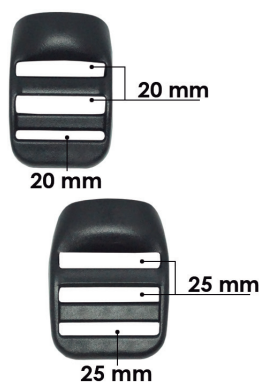

ESCALERILLAS

DESCRIPCIÓN	PRESENTACIÓN	PRECIO
2cm.	Bolsa de 500 piezas	$8.590 + iva
2.5cm.		$10.390 + iva