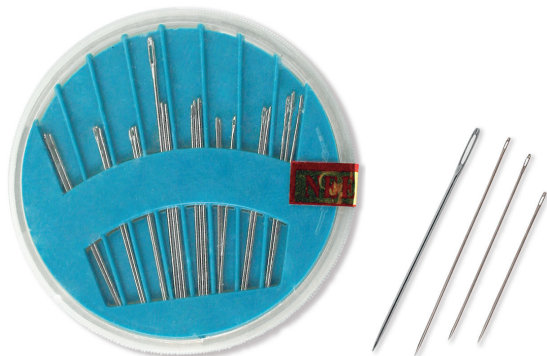

DESCRIPCIÓN

4.8cm.
Colores Blanco o negro

PRESENTACIÓN

Rollo de 100mts.

PRECIO

\$7.690 + iva

Imágenes referenciales

AGUJA MANO 902