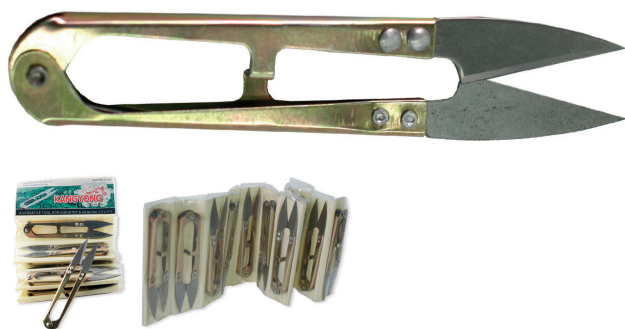

PRESENTACIÓN

Caja de 50 unidades

Caja de 100 unidades

PRECIO

\$9.990 + iva

\$8.990 + iva

Imágenes referenciales

CORTA HILACHAS MODELO TC-805